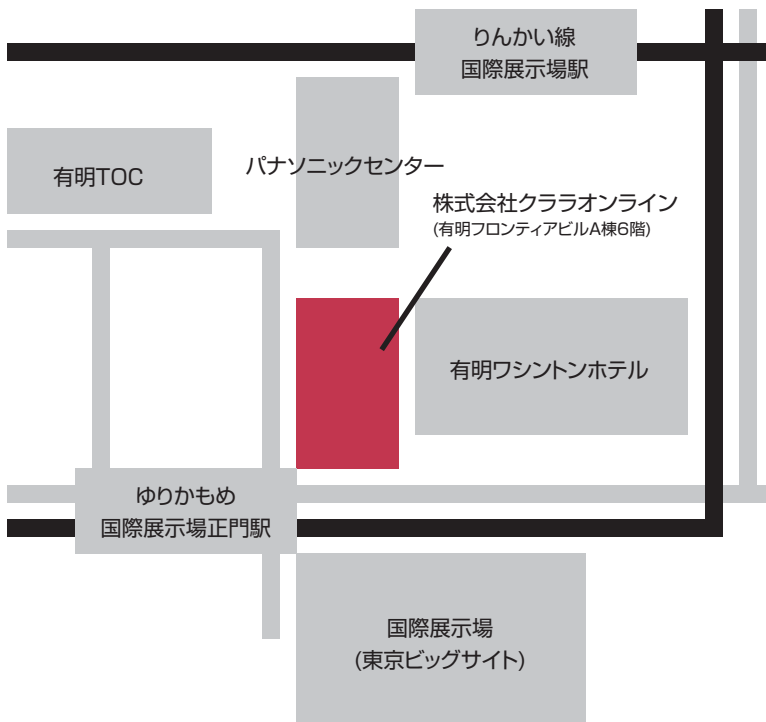

住所 / Address:

・135-0063 東京都江東区有明3-7-26
有明フロンティアビル A棟6階
A-6, Ariake-Frontier Bldg. 3-7-26, Ariake
Koto-ku, Tokyo 135-0063 Japan

電話番号 / Phone:

・03-3599-7321
(+81-3-3599-7321)

アクセス / Access:

- ・東京臨海高速鉄道りんかい線
  国際展示場駅から徒歩3分
  3 minutes walk from Rinkai-sen Kokusaitenjijo station.
- ・新交通ゆりかもめ
  国際展示場正門駅から徒歩1分
  Front of Yurikamome-line Kokusaitenjijo-Seimon station Exit.
- ・羽田空港から (From Haneda Airport)
  モノレールで羽田空港から天王洲アイル駅まで
  約18分。天王洲アイル駅でりんかい線に乗り換え、
  国際展示場駅下車。
  From Haneda Airport, take the TOKYO MONORAIL to Tennozu-isle
  station which takes approximately 18 minutes. From Tennozu-isle
  station, take the Rinkai-sen to Kokusaitenjijo station.