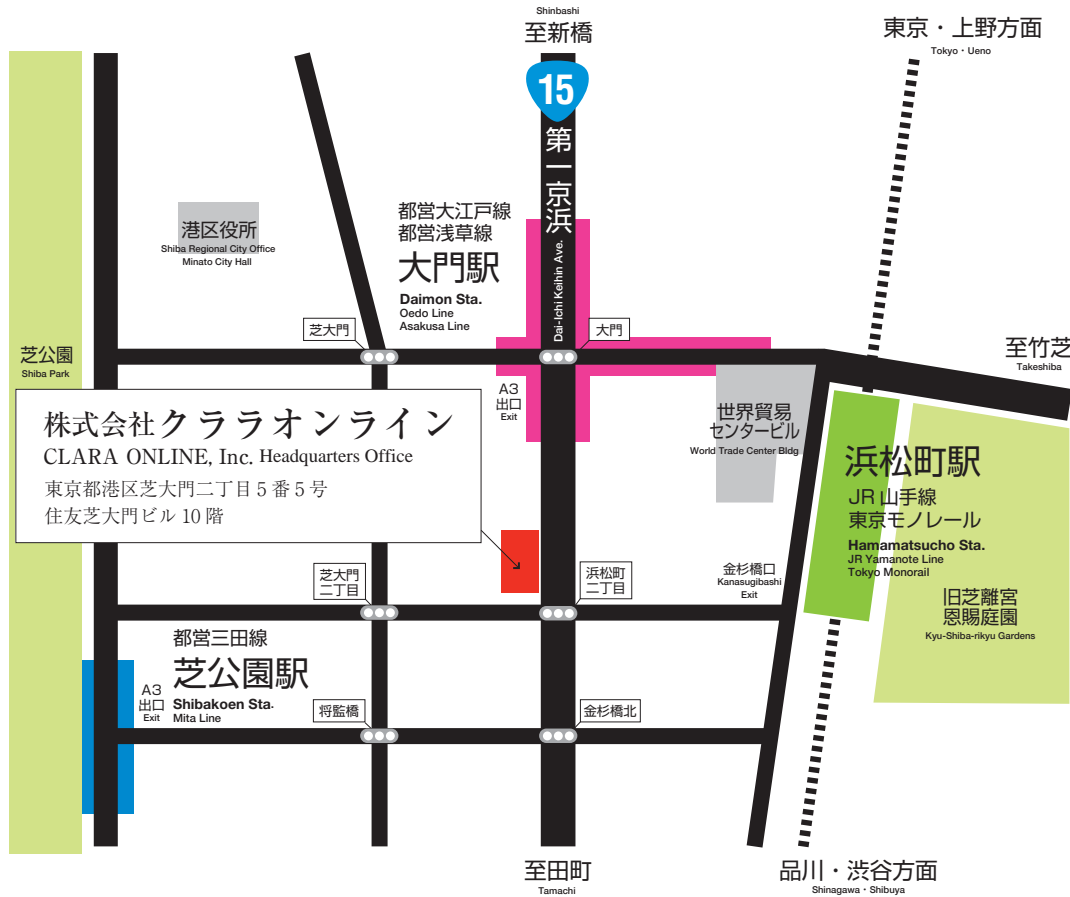

株式会社 クララオンライン 東京本社

CLARA ONLINE, inc.
Headquarters Office (Tokyo)

住所 Address

〒105-0012
東京都港区芝大門二丁目5番5号
住友芝大門ビル10階
10F, Sumitomo Shibadaimon Building,
2-5-5, Shibadaimon, Minato-ku, Tokyo, Japan, 105-0012

電話番号 Phone

03-6704-0777 (代表)
+81-3-6704-0777

アクセス Access

都営大江戸線 大門駅(A3出口) 徒歩2分
都営浅草線
JR山手線 浜松町駅(金杉橋口) 徒歩4分
東京モノレール
都営三田線 芝公園駅(A3出口) 徒歩6分

- 2 minutes walk from Oedo Line & Asakusa Line Daimon station.
- 4 minutes walk from JR Yamanote Line & Tokyo Monorail Hamamatsucho station.
- 6 minutes walk from Mita Line Shibako-en station.