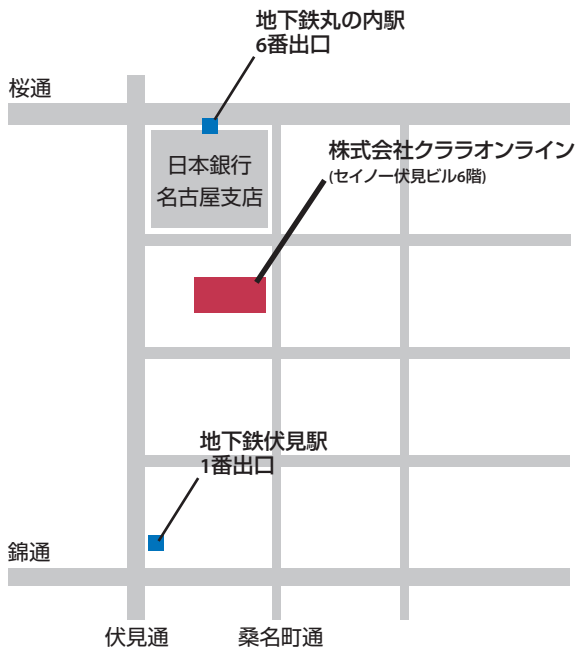

株式会社クララオンライン 名古屋支店

CLARA ONLINE NAGOYA OFFICE

住所 / Address:

・460-0003 名古屋市中区錦2-8-11

セイノー伏見ビル6階

Seino-Fushimi Bldg. 2-8-11, Nishiki, Naka-ku
Nagoya-shi, 460-0003 Japan

電話番号 / Phone:

・052-219-5130

(+81-52-219-5130)

アクセス / Access:

・地下鉄鶴舞線/桜通線 丸の内駅6番出口徒歩2分

2 minutes walk from Subway Marunouchi station. (Tsurumai-line
and Sakuradori-line)

・地下鉄鶴舞線 伏見駅徒歩3分

3 minutes walk from Subway Fushimi station.(Tsurumai-line)